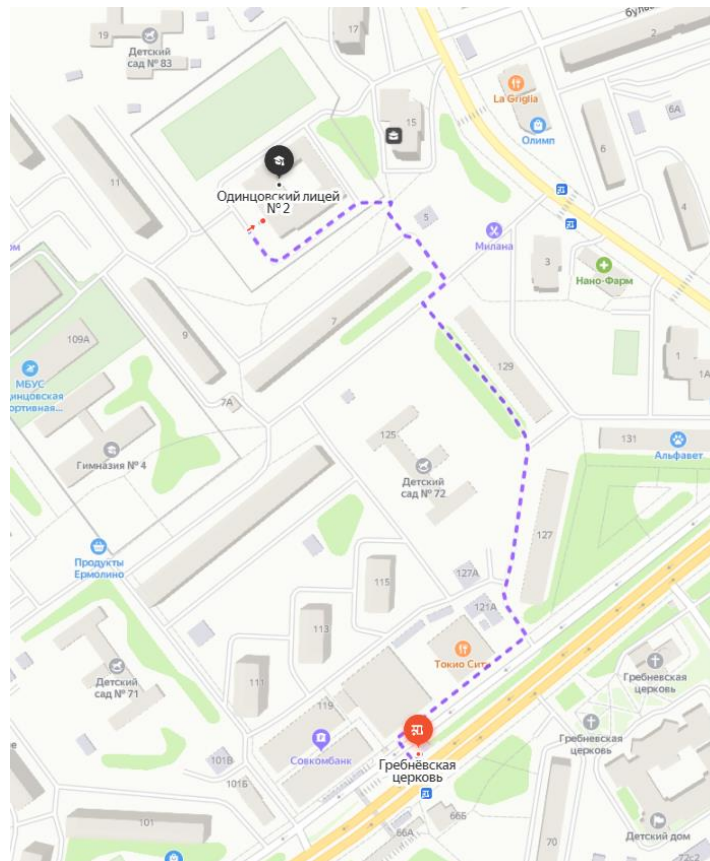

Региональный этап ВсОШ по французскому языку

Место проведения: МБОУ Одинцовский лицей № 2, г. Одинцово, ул. Чикина, д. 13.

Проезд от ж/д станции Одинцово: выход из первого вагона, при выходе со станции справа, маршрутное такси № 12 до ТЦ «Олимп», перейти дорогу и пройти прямо 100м.

Проезд автотранспортом:

Автобус № 477(м. Киевская-Власиха) от м. Киевская до ТЦ «Олимп».

Проезд автотранспортом:

Автобус № 339 от м. Парк Победы (ходит через 15 минут) до остановки Гребнёвская церковь.

Автобус № 461 от м. Юго-Западная до остановки Гребнёвская церковь

Расписание автобуса № 477(м. Киевская-Власиха)

7.10	7.40	8.10	8.55	9.30
10.10	10.35	11.00	11.30	12.00

На личном транспорте:

В лицее открыты 3 калитки для входа (указаны стрелками).

Флажком отмечен центральный вход.

Парковка возможна за домом № 11 по ул. Чикина.(отмечена P)