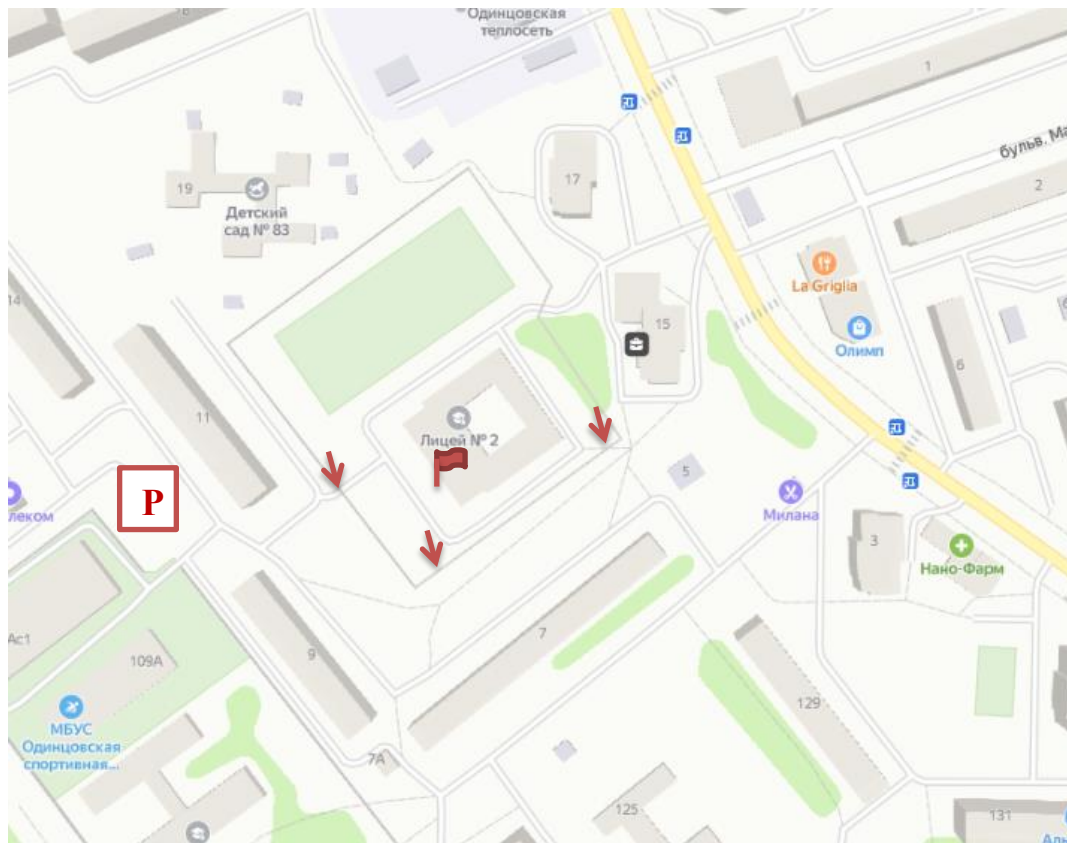

Региональный этап ВсОШ по французскому языку

Место проведения: МБОУ Одинцовский лицей № 2, г. Одинцово, ул. Чикина, д. 13.

Проезд от ж/д станции Одинцово: выход из первого вагона, при выходе со станции справа, маршрутное такси № 12 до ТЦ «Олимп», перейти дорогу и пройти прямо 100м.

Проезд автотранспортом:

Автобус № 477(м. Киевская-Власиха) от м. Киевская до ТЦ «Олимп».

Проезд автотранспортом:

Автобус № 339 от м. Парк Победы (ходит через 15 минут) до остановки Гребнёвская церковь.

Автобус № 461 от м. Юго-Западная до остановки Гребнёвская церковь

Расписание автобуса № 477(м. Киевская-Власиха)

7.10	7.40	8.10	8.55	9.30
10.10	10.35	11.00	11.30	12.00

На личном транспорте:

В лицее открыты 3 калитки для входа (указаны стрелками).

Флажком отмечен центральный вход.

Парковка возможна за домом № 11 по ул. Чикина.(отмечена P)